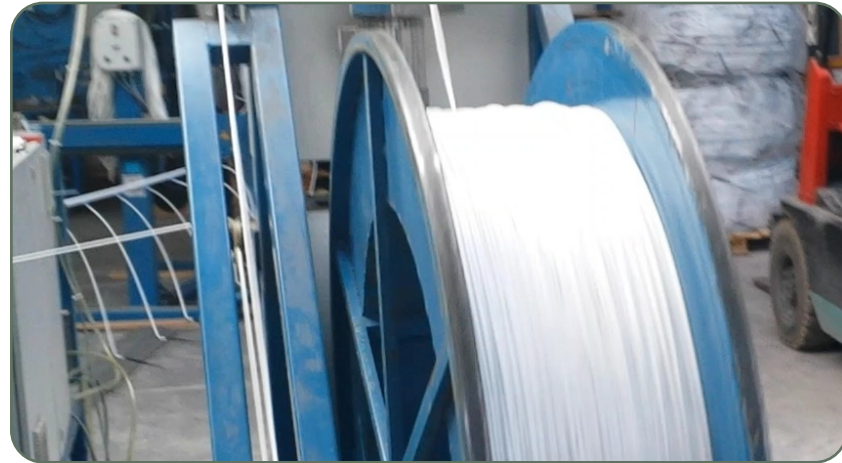

GROUPE PLANET AGRO

DRIPP-IN SYSTEM®

L'IRRIGATION SUR MESURE DE TOUTES VOS CULTURES

CHOISIR DRIPP-IN SYSTEM ET RIVULIS